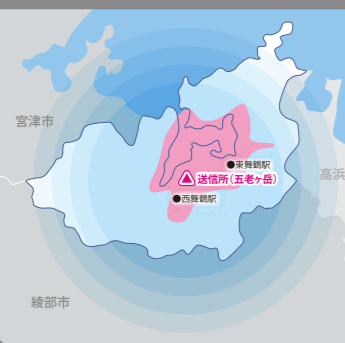

京都の小学生がおじいちゃんおばあちゃんへの作文を発表します。地域のおじいちゃん、おばあちゃんによるコメントも合わせてお楽しみください。子どもの視点からは地域づくりのヒントになるという考えのもと、この番組では、小学生が発表するおじいちゃんおばあちゃんへの作文を通して健康な地域づくりを考察します。

※コミュニティラジオアライアンス京都(京都三条ラジオカフェ/RADIO MIX KYOTO/FMまいづる)共同放送番組

FMまいづるのポッドキャストは、iPhoneの標準アプリiTunes Podcastに対応しています。

田中啓介の「寝ても眠れない日本人へ」

◆放送時間:毎週金曜日 20:00-20:15
◆ホスト:田中啓介
◆進行アシスタント:藤本花穂菜

明倫館歴史ラジオ

◆放送時間:FM放送終了(ポッドキャスト配信)
◆ナビゲーター:門中雄一郎
◆アシスタント:藤本花穂菜

海自まい日記

◆放送時間:毎月最終金曜日 13:30-13:45
◆担当パーソナリティ:奥野あかり
◆ゲスト:海上自衛隊

▼▼番組制作についてのお問合せは下記まで、お気軽にお問合せください!▼▼

FMまいづる放送エリアマップ

発行日:平成30年7月1日

FMまいづる 77.5MHz Marine Station Kyoto

お問合せ/メッセージ受付

〒624-0854 京都府舞鶴市円満寺 158-6 西市民プラザ 2F 「FM まいづる」

TEL 0773-77-0120 FAX 0773-77-0124 E-mail info@775maizuru.jp