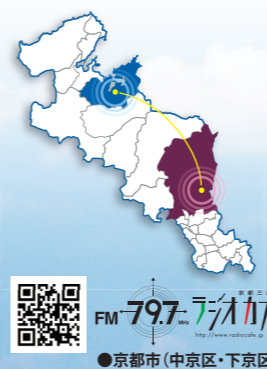

発行日: 令和2年7月1日

マリンステーション京都から
舞鶴・京都北部・北近畿の情報を世界に発信!

令和2年
夏号

2020 7/8/9月

FMまいづる77.5MHz ●舞鶴市

コミュニティラジオ
アライアンス京都

京都発のラジオ局
3局のネットワーク
「コミュニティラジオ
アライアンス京都」

RADIO MIX
KYOTO FM 87.0

FMまいづる Marine Station Kyotoは
舞鶴発のコミュニティFM局です。

FMラジオで聴く
舞鶴市では、一般のFMラジオで
FM77.5MHzに合わせてください。

スマートフォン・PCで聴く
775maizuru.jp ▶▶▶

*ビル・マンション内、一部の地域では受信感度が悪い場合があります。聴こえにくい場合はお電話にてお問い合わせください。

GO TO Travel
キャンペーンは
「海の京都」舞鶴へ!

五ヶヶ岳ライブカメラ 近畿100景第1位選出の絶景を
24時間365日動画配信中!

KYOTO Maizuru Gorigatake Park
YouTube Live

https://youtu.be/KSMfPIaoMM

https://twitter.com/775maizuru/

https://www.facebook.com/fmmaizuru/

番組へのメッセージ募集中!

コンタクトフォーム▶

https://775maizuru.jp/contact