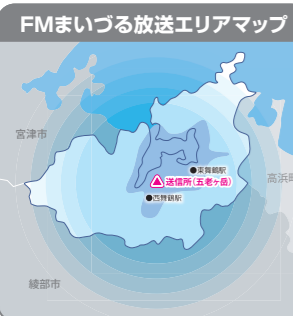

「まいづる元気インフォメーション!」

情報募集中! (FMまいづるWEBページから投稿してください)

●医療福祉施設団体や市民サークルなどの活動
●医療や福祉などの専門家へのインタビュー
◆放送時間: 月~金曜日 11:52-11:55他
◆企画: FMまいづる
◆提供: 佐々木薬局

FMまいづるのポッドキャストは、iPhoneの標準アプリiTunes Podcastでお聴きいただけます

FMまいづる 77.5MHz Marine Station Kyoto

〒624-0854 京都府舞鶴市円満寺 158-6 西市民プラザ 2F 「FMまいづる」

ホームページ

HPアドレス
https://775maizuru.jp

放送料金

放送広告のご依頼/メッセージ送信

TEL 0773-77-0120
FAX 0773-77-0124
E-mail info@775maizuru.jp
メッセージ fm@775maizuru.jp

放送局概要

- コミュニティ放送免許人: 一般財団法人 有本積善社 (理事長 有本 圭志)
- 識別番号: JOZZ7BN-FMまいづるエフエムほうそう ● FM放送地域: 舞鶴市の一部 (可聴人口: 約8万人) ● 送信所: 五老ヶ岳
- 放送時間: 24時間 365日 ● 放送スタジオ: 舞鶴市西市民プラザ ● 番組制作会社: 株式会社パブリックメディア京都

発行日: 令和2年7月1日

マリンステーション京都から
舞鶴・京都北部・北近畿の情報を世界に発信!

令和2年
夏号

2020 7/8/9月

FMまいづる77.5MHz ●舞鶴市

コミュニティラジオ
アライアンス京都

京都発のラジオ局
3局のネットワーク
「コミュニティラジオ
アライアンス京都」

RADIO MIX
KYOTO FM 87.0

FMまいづる Marine Station Kyotoは
舞鶴発のコミュニティFM局です。

FMラジオで聴く
舞鶴市では、一般のFMラジオで
FM77.5MHzに合わせてください。

スマートフォン・PCで聴く
775maizuru.jp ▶▶▶

*ビル・マンション内、一部の地域では受信感度が悪い場合があります。聴こえにくい場合はお電話にてお問い合わせください。

GO TO Travel
キャンペーンは
「海の京都」舞鶴へ!