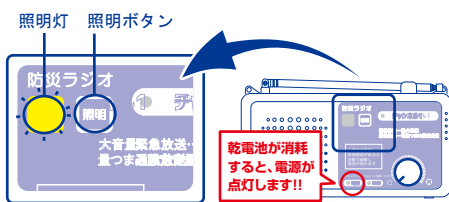

### ■ 屋外FMアンテナ設置(例)

※受信地域・受信環境によっては、外部アンテナを使用しても受信状態が改善されない場合があります。予めご了承ください。

## 【重要】停電時の使用について

必ず乾電池を入れてご使用ください。乾電池が消耗していると停電時の緊急放送の受信や自動起動が作動しません。

照明ボタンを押すと照明灯が点灯し、再度照明ボタンを押すと消灯します。また、停電時やAC/DCアダプタが抜けるなどして乾電池動作に切り替わると、照明灯が自動的に5分間点灯します。

※必ずAC/DCアダプターを常時接続して使用してください。AC/DCアダプターを使用しないと、常時待機状態でも乾電池が消耗し、災害時にラジオが自動起動しません。