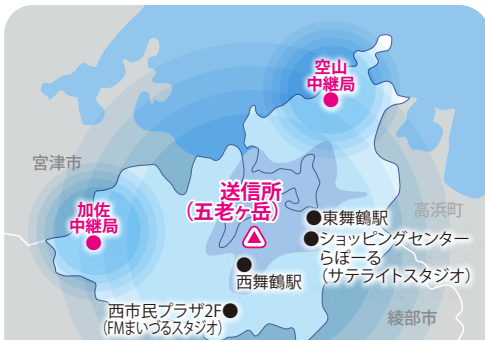

## FMまいづる放送エリアマップ

- FMまいづる77.5MHz(親局)は、五老ヶ岳から送信し、舞鶴市の約90%の世帯をカバーしています。
- 電波が受信しにくい場合は、五老ヶ岳もしくは加佐中継局・空山中継局の方向にラジオを移動してください。
- ビル、マンション内、一部の地域では受信感が悪い場合があります。聴こえにくい、雑音が入る場合はお気軽にお問い合わせください。