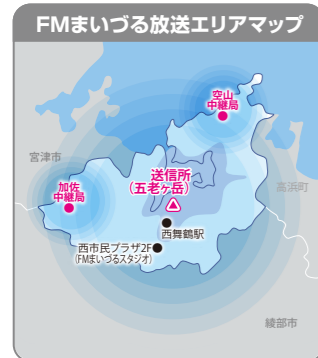

「水曜日の勇者たちへ」
私の大好きな地元、舞鶴で働く男性を元気にしたい!の思いをラジオの電波にのせて、週の半ばの水曜日の夕方に、時に優しく時にヒリ辛で、お届けします。
出演者: 妻と毒と間をもつファイア
放送日時: 毎月第2水曜日18:30-18:50 (再)毎月第3水曜日
提供: オフィス阿部 他
番組を聴く

「舞鶴小中学校校歌の時間」
廃校となった学校を含め、舞鶴市の小・中学校の校歌を放送
校歌収録: 校歌の収録にFMまいづるが学校に伺います。
放送時間: 校歌の放送予定は番組WEBページでご覧いただけます。

「まいづる元気インフォメーション!」
情報募集中! (FMまいづるWEBページから投稿してください)
医療福祉施設団体や市民サークルなどの活動
放送時間: 月～金曜日11:52-11:55他

安心&安全情報 Premium Kyoto 内でCM・情報放送中!!
「カイくん・コンちゃんそうなの!? 安協」
生放送番組「Premium Kyoto」 X (旧ツイッター) カイくん 是非フォローして下さい!
毎週火・水曜日16時～(22時～再放送)
3分情報番組 毎週火曜日9時21分 毎週水曜日17時20分

FMまいづるのポッドキャストは、iPhoneの標準アプリiTunes Podcast でお聴きいただけます

FMまいづる 77.5MHz Marine Station Kyoto

〒624-0854 京都府舞鶴市円満寺 158-6 西市民プラザ 2F 「FMまいづる」

ホームページ: <https://775maizuru.jp>

放送料金

放送広告のご依頼/メッセージ送信

TEL 0773-77-0120
FAX 0773-77-0124
E-mail info@775maizuru.jp
メッセージ fm@775maizuru.jp

放送局概要

- コミュニティ放送免許人: 一般財団法人 有本積善社
- 番組制作会社 / 広告代理店: 株式会社パブリックメディア京都
- 識別信号: JOZZ7BN-FMまいづるエフエムほうそう
- FM放送地域: 舞鶴市の一部(可聴人口: 約8万人)
- 放送時間: 24時間 365日
- 放送スタジオ: 舞鶴市西市民プラザ

番組をポッドキャストで聴く!

<放送日時>
火曜日 9:06-9:21 (再放送火曜日 17:10-17:25)
水曜日 9:06-9:21 (再放送水曜日 18:30-18:45)